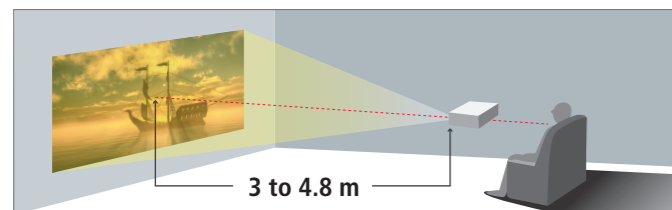

1.6倍ズーム対応高解像度オールガラスレンズを搭載

4Kの解像度をフルに活かすため、オールガラスを採用した高性能レンズを搭載しました。1.6倍ズームに対応しているため、100型の場合、3m~4.8mの間で設置可能です。コンパクトな筐体に幅広いレンズシフト範囲、ワイドなズームレシオが加わることで、スペースが限られた部屋でもフレキシブルに設置が可能です。

リアリティを実現する高画質技術

0.47型DMDを採用し、明るく色鮮やかな4K高精細映像を実現

4K解像度(3840x2160)は、従来のフルHDの4倍の解像度を持つ高精細映像です。LX-UH1は、0.47型DMDを採用することにより、4K解像度を余すことなく精細に表示し、その場にいるような臨場感や奥行き感を楽しめます。