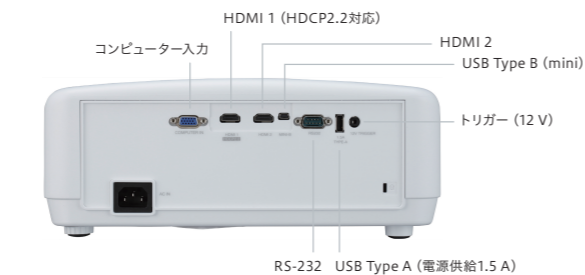

主な仕様

型番	LX-UH1	
表示デバイス	0.47" DMD (1920 x 1080)	
解像度	3840 x 2160	
レンズ	1.6倍手動ズーム・フォーカスレンズ f= 14.3~22.9 mm、F 1.809	
レンズシフト	上下 60%、左右 23% (手動)	
投写サイズ	60~200型	
光源ランプ	NSH 240W (ランプ寿命 標準モード時: 4,000 時間; エコモード時: 10,000 時間)	
明るさ	2,000 lm	
コントラスト	ダイナミック 100,000: 1	
入力端子	HDMI	2 (HDCP2.2 対応 x 1, HDCP1.4 対応 x 1)
	コンピューター	1 (D-sub 15pin)
出力端子	USB Type A	1 (電源供給 5V/1.5A)
	トリガー	1 (ミニジャック、12V/0.1A)
制御端子	RS232C	1 (D-sub 9pin)
	USB Type B (mini)	1 (サービス用)
消費電力	370W (待機時: 0.5W)	
ファンノイズ	29 dB/33 dB (エコ/標準)	
電源	AC100V 50/60Hz	
外形寸法 (幅 x 高さ x 奥行き)	333 x 135 x 331.5 mm	
質量	4.8 kg	

別売アクセサリ

交換ランプ PK-L2417U 希望小売価格: 40,000円 (税抜き)

外部寸法 (単位: mm)

投写距離表

サイズ	画面サイズ (16:9)		投写距離	
	幅	高さ	Wide	Tele
型	cm	cm	cm	cm
60	133	75	180	288
70	155	87	210	336
80	177	100	240	384
90	199	112	270	432
100	221	125	300	480
110	244	137	330	528
120	266	149	360	576
130	288	162	390	624
140	310	174	420	672
150	332	187	450	720
160	354	199	480	768
170	376	212	510	816
180	398	224	540	864
190	421	237	570	912
200	443	249	600	960

※ 投写距離表は設計値であり ±5% の誤差が生じることがあります。

端子

●DLP、DLPロゴおよびDMDは、テキサス・インスツルメンツの登録商標です。●HDMI(High-Definition Multimedia Interface)とHDMIロゴは、HDMI Licensing, LLCの商標または登録商標です。●設置に工事が必要な場合は別途工事費が必要です。●このカタログに記載されている各種名称、会社名、商品名などは各社の商標または登録商標です。●カタログの画面はハメ込み合成です。●すべてのスクリーンショットはイメージです。●カタログと実際の商品の色とは、印刷の関係で多少異なる場合がございますので、お求めの際には店頭でお確かめください。●仕様および外観は、改善のため予告なく変更することがあります。●補修用性能部品の最低保有期間は、製造打ち切り後8年です。●設置や取り扱いに関する注意事項については、添付のクイックガイド・安全上のご注意・取扱説明書でお確かめください。●お買い求めの販売店で、販売店名などの所定事項を記入した保証書を必ずお受け取りください。●オープン価格の製品はメーカー希望小売価格を定めていません。