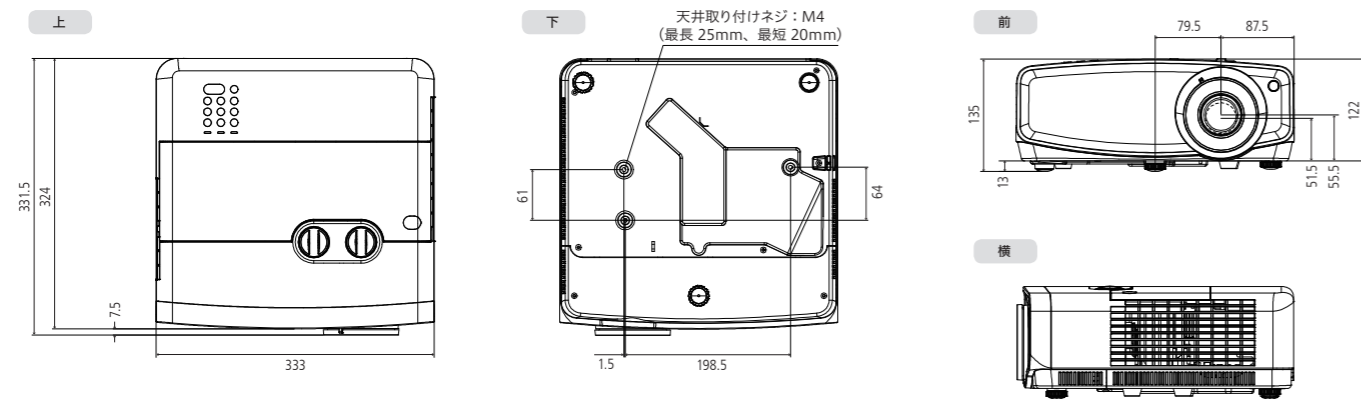

主な仕様

型番	LX-UH1	
表示デバイス	0.47" DMD (1920 x 1080)	
解像度	3840 x 2160	
レンズ	1.6倍手動ズーム・フォーカスレンズ f= 14.3~22.9 mm、F 1.809	
レンズシフト	上下 60%、左右 23% (手動)	
投写サイズ	60~200型	
光源ランプ	NSH 240W (ランプ寿命 標準モード時: 4,000 時間; エコモード時: 10,000 時間)	
明るさ	2,000 lm	
コントラスト	ダイナミック 100,000: 1	
入力端子	HDMI	2 (HDCP2.2 対応 x 1, HDCP1.4 対応 x 1)
	コンピューター	1 (D-sub 15pin)
出力端子	USB Type A	1 (電源供給 5V/1.5A)
	トリガー	1 (ミニジャック、12V/0.1A)
制御端子	RS232C	1 (D-sub 9pin)
	USB Type B (mini)	1 (サービス用)
消費電力	370W (待機時: 0.5W)	
ファンノイズ	29 dB/33 dB (エコ/標準)	
電源	AC100V 50/60Hz	
外形寸法 (幅 x 高さ x 奥行き)	333 x 135 x 331.5 mm	
質量	4.8 kg	

別売アクセサリ

交換ランプ PK-L2417U 希望小売価格: 40,000円 (税抜き)

外部寸法 (単位: mm)

投写距離表

サイズ	画面サイズ (16:9)		投写距離	
	幅	高さ	Wide	Tele
型	cm	cm	cm	cm
60	133	75	180	288
70	155	87	210	336
80	177	100	240	384
90	199	112	270	432
100	221	125	300	480
110	244	137	330	528
120	266	149	360	576
130	288	162	390	624
140	310	174	420	672
150	332	187	450	720
160	354	199	480	768
170	376	212	510	816
180	398	224	540	864
190	421	237	570	912
200	443	249	600	960