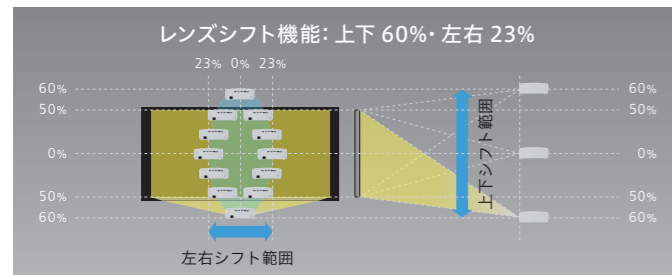

DLP プロジェクター

- ダイナミックコントラスト100,000:1
- 明るさ2,000 lm
- HDMI規格 (4K/60P 4:4:4) 対応
- HDCP 2.2対応

4K
UHD

DLP
TEXAS INSTRUMENTS

HDR
High Dynamic Range

*オープン価格の製品はメーカー希望小売価格を定めていません。

設置の優位性

設置場所に困らないコンパクトサイズ

横幅、奥行きとも33cmのコンパクトサイズ。シアター専用室がなくても、天吊設置や棚置き設置などスペースをとらずに設置が可能です。

上下60%、左右23%の幅広いレンズシフト搭載

レンズシフトが搭載されていないプロジェクターでは、台形補正を使って設置したりしますが、電氣的な補正をかける為、せっかくの高解像度パネルでも画質が大幅に低下してしまいます。LX-UH1は上下60%、左右23%の幅広いレンズシフトが可能なので、画質低下させることなく設置が可能です。