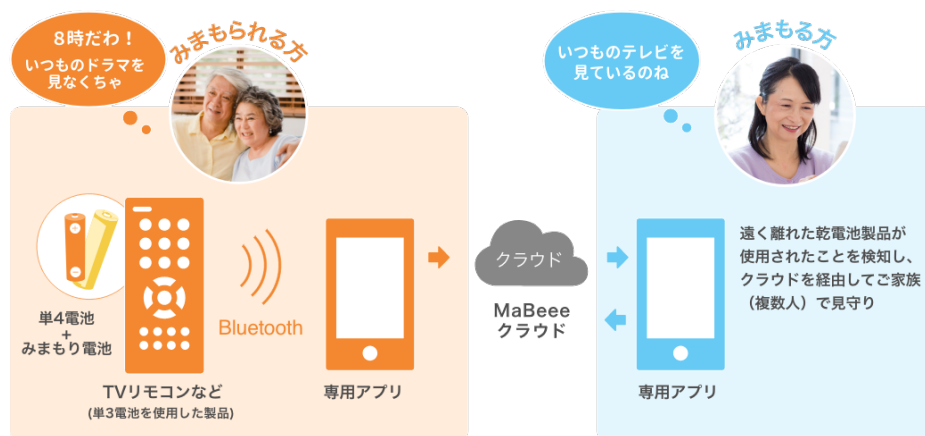

当社の簡単リモコンは、国内メーカー5社の専用リモコンコードを設定済み^{※2}のためすぐに使用でき、またシンプルで見やすく押しやすい大型の丸ボタンを採用した使いやすい商品です。スマートフォンがあれば、同リモコンに「MaBeee みまもり電池」（同梱）をセットするだけで、見守りサービスの利用が可能^{※1}です。

見守られる側がリモコンのボタンを押すと、見守る側のスマートフォン（専用アプリ）にその利用履歴が通知されるため、離れて暮らすご家族などの日々の安否確認ができる仕組みとなっています^{※1}。見守られる側は、いつも通りリモコンを使っているだけでよく、見守りカメラにあるような「監視されているような感覚」が低減されるサービスです。

当社は本機により、日常的に多くの方が利用するテレビ用リモコンのIoT化を実現し、単身高齢者らの見守りを支援する商品として提案します。

※2：一部テレビでは初期設定が必要です。

<簡単リモコンの主な特長>

1. 国内メーカー5社製テレビの主な操作が可能な簡単リモコン

シャープ/東芝/日立/パナソニック/ソニー5社専用のリモコンコードを設定済み^{※2}ですぐに使えます。

2. シンプルで見やすく押しやすい大型・丸ボタンを採用

<みまもり電池サービスの主な特長>

1. 「監視されているような感覚」を低減できる見守りサービス

「MaBeee みまもり電池」をリモコンの電池ボックスに装着し、見守られる側のスマートフォンと「MaBeee みまもり電池」を Bluetooth[®]で接続することで、専用アプリを介して見守る側のスマートフォンにリモコンの操作状況を通知する仕組みです。見守られる側がリモコンを使用すると、クラウドを通じて見守る側のスマートフォン（専用アプリ）に“リモコンのボタンを押した履歴”が通知されることで、安否が確認できます。本サービスは、見守られている側はいつも通りにテレビのリモコンを使っているだけよいため、見守りカメラにあるような「監視されている感覚」を低減できます。

2. 特別な機器や工事不要、簡単に利用開始の設定が可能

「みまもり電池サービス」の利用開始は、パソコンやスマートフォンから申し込むだけで、簡単に設定が可能です。特別な機器や設備、工事なども不要です。

3. 単4電池を入れ替えて繰り返し利用可能なノバルス社製乾電池型IoTデバイス「MaBeee みまもり電池」

「MaBeee みまもり電池」は市販の単4電池を入れて使う乾電池型のデバイスです。乾電池と同様の扱いでリモコンにセットでき、電池が切れても入れ替えればよく、繰り返し利用可能です。