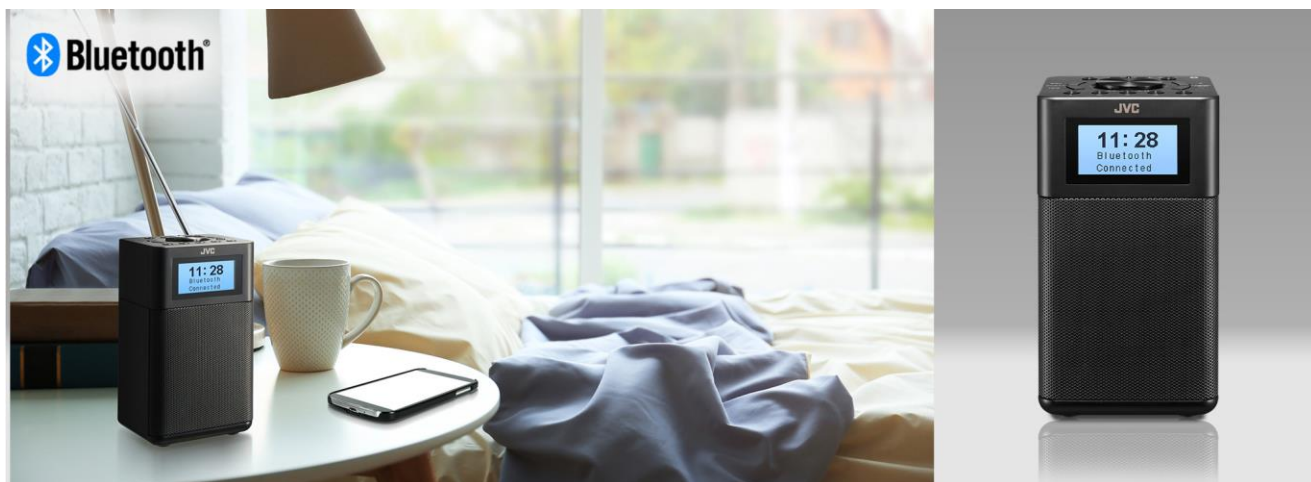

Bluetooth®を搭載し、スマートフォンの音楽も楽しめるコンパクトな縦型ホームラジオ

ワイドFM対応ラジオ「RA-C80BT-B」を発売

～AC電源/乾電池の2電源に対応、乾電池使用時で約25時間※¹の長時間再生が可能～

株式会社JVCケンウッドは、JVCブランドよりクリアなラジオ放送が楽しめるワイドFM(FM補完放送)に対応したコンパクトな縦型ホームラジオ「RA-C80BT-B」を8月下旬より発売します。

<企画意図>

ベッドサイドやキッチンなどで気軽に音楽・情報を楽しめるホームラジオは、昨今の在宅ワークの広がりによるラジオ聴取機会の増加や非常時の情報取得手段の備えなどを背景に現在、需要が高まっています。

こうした中、当社はこのたび、ワイドFMに対応しBluetooth®の搭載によりスマートフォンやタブレットの音楽もワイヤレスで楽しめる、縦型でコンパクトに設置が可能なホームラジオ「RA-C80BT-B」を発売します。

<主な特長>

1. コンパクトな縦型スタイルで、狭いスペースでも設置が可能

幅90mm・高さ164 mm・奥行き 97 mmのコンパクトな縦型スタイルで、ベッドサイドやキッチン、ダイニングなど狭いスペースにも気軽に置いてラジオを楽しめます。

2. AMラジオ番組をFM放送で楽しめるワイドFM(FM補完放送)に対応

3. Bluetooth®を搭載し、スマートフォンやタブレットの音楽をワイヤレスで楽しめる

スマートフォンやタブレットの音楽を、ワイヤレスで気軽に楽しめるBluetooth®を搭載。また、

6. 明るさを調整できるディマー機能付きLCDディスプレイを搭載

表示部の明るさを3段階で切り替えできるディマー機能付きLCDディスプレイを搭載。ディスプレイの明るさを抑えたい深夜にベッドサイドで使用する際などに便利です。

<本体上面操作部>

<その他の特長>

- ・指定時刻にブザー音やラジオ放送を流せるアラーム再生。
- ・指定時刻に電源が切れるスリープタイマー。
- ・15分間操作をしないと自動的に本機の電源が切れるオートスタンバイ。さらにスタンバイ時に表示部を消灯できるエコスタンバイモードも搭載。