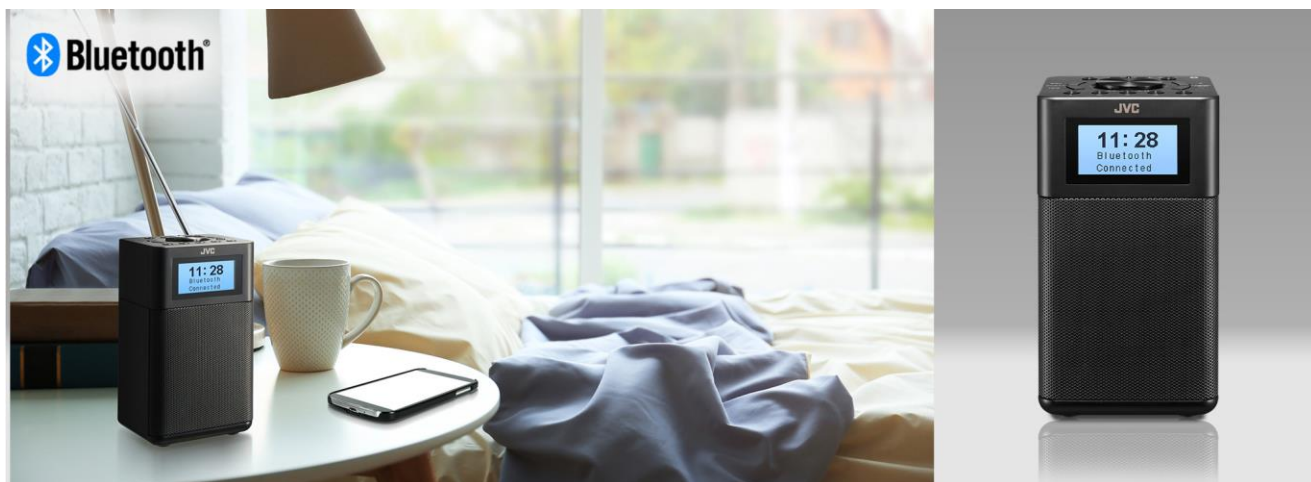

Bluetooth®を搭載し、スマートフォンの音楽も楽しめるコンパクトな縦型ホームラジオ

## ワイドFM対応ラジオ「RA-C80BT-B」を発売

～AC電源/乾電池の2電源に対応、乾電池使用時で約25時間※<sup>1</sup>の長時間再生が可能～

株式会社JVCケンウッドは、JVCブランドよりクリアなラジオ放送が楽しめるワイドFM(FM補完放送)に対応したコンパクトな縦型ホームラジオ「RA-C80BT-B」を8月下旬より発売します。

本機は、ラジオ放送に加え、Bluetooth®の搭載によりスマートフォンやタブレットなどに収録された音楽も楽しめます。また、AC電源と乾電池の2電源の駆動に対応。市販の単3アルカリ乾電池の使用時には約25時間※<sup>1</sup>の長時間再生を可能とし、アウトドアや非常時などにも活用できます。

### <企画意図>

ベッドサイドやキッチンなどで気軽に音楽・情報を楽しめるホームラジオは、昨今の在宅ワークの広がりによるラジオ聴取機会の増加や非常時の情報取得手段の備えなどを背景に現在、需要が高まっています。

こうした中、当社はこのたび、ワイドFMに対応しBluetooth®の搭載によりスマートフォンやタブレットの音楽もワイヤレスで楽しめる、縦型でコンパクトに設置が可能なホームラジオ「RA-C80BT-B」を発売します。

本機は、AC電源を利用できない場所でも市販の乾電池で駆動し、約25時間※<sup>1</sup>の長時間再生が可能であるため、アウトドアや非常時にも活用できます。また、よく聴く放送局をプリセットできるワンタッチボタンや、天面の操作部を分かりやすい日本語表記にするなど、使いやすさにも配慮したモデルです。

さまざまなシーンでラジオと音楽が楽しめる、また情報を取得できるアイテムのひとつとして、世代を問わず幅広いユーザーに向けて提案します。