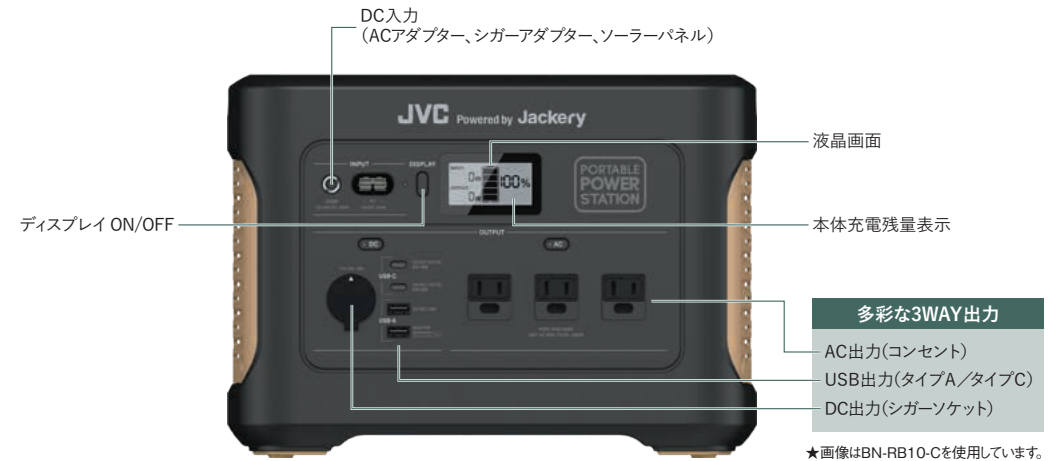

## わかりやすい日本語表記※1

入出力の差込口や各種ボタンの本体表示を日本語で表記。さらに、端子ごとにエリアを枠線で区切ることで誤操作を防止し、よりわかりやすく直感的な操作を可能にしました。

※1: BN-RB62-C / BN-RB37-Cのみ。

## 使い方はカンタン!3ステップ

設定は不要。買ったその日から、だれでもカンタンに使用できます。

★画像はBN-RB62-Cを使用しています。

1 あらかじめ充電しておく

2 使いたい出力のボタンを押す

3 使う機器のケーブルを接続

## さまざまな家電製品 & 3WAY電源に対応

AC、USB、シガーソケットポートを搭載。大きな電力を必要とする電気毛布やミニ冷蔵庫なども安心して使用できる出力1,000W（瞬間最大2,000W）※2のハイパワー設計で、幅広い家電製品に対応しています。また、見やすい大きな液晶画面を搭載。リアルタイムに入出力の電力とバッテリー残量が数値で表示され、初心者でも安心して使えます。

※2: BN-RB10-Cの場合。