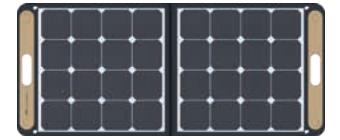

BH-SP100-C BH-SP68-C **NEW**

オープン価格*

- 屋外でポータブル電源を充電可能
- 簡単に持ち運べる折りたたみ式
- USB出力からスマートフォンに直接給電できる

3mの
接続ケーブル
付き

BH-SP100-C