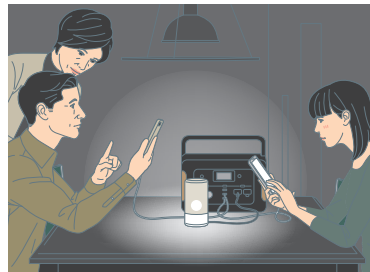

万が一の時に ▶
スマートフォン など