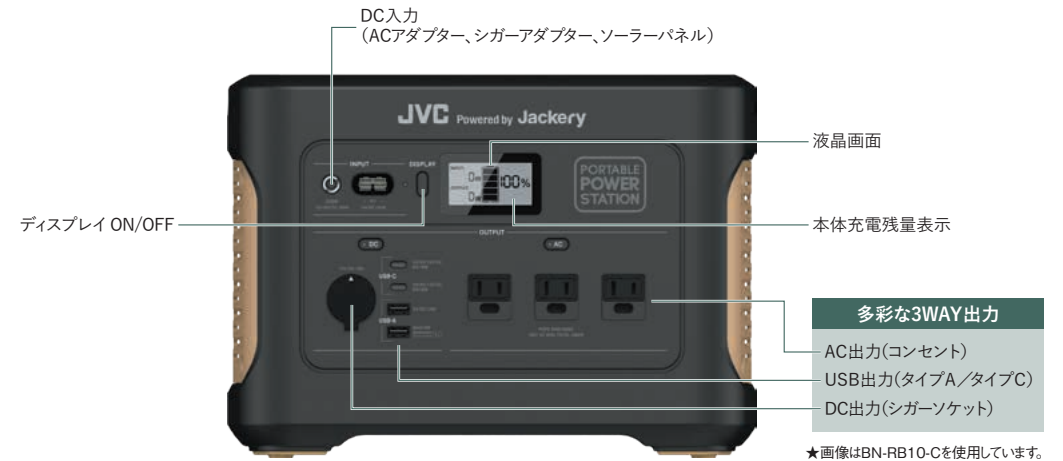

家庭用コンセントと同じ正弦波

AC 100Vコンセントは、家庭用コンセントと同じ“正弦波”。さまざまな家電製品を安心して使用できます。

★本機はオーディオ用としての音質向上を目的とした設計はされておりません。