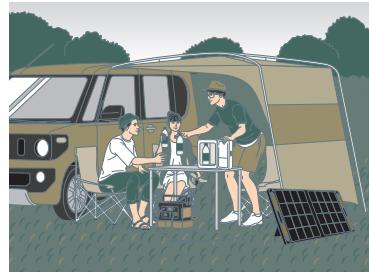

日常・非常時のさまざまなシーンで活躍！

季節ごとの行楽に ▶
小型冷蔵庫 など