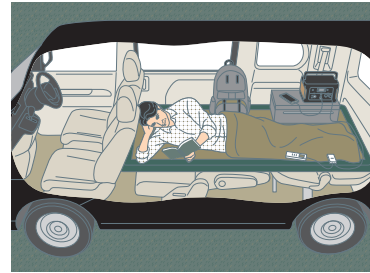

車中泊に ▶
電気毛布 など