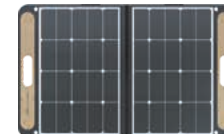

ご利用シーンや家電に合わせて選べる3タイプ

BN-RBシリーズ

シリーズ最大容量モデル

BN-RB10-C

オープン価格*

1,000Wh超!
車中泊に最適な超パワフル仕様

容量	AC出力	充電時間	質量
1,002Wh	1,000W^{※1}	約7.5時間^{※2}	10.9kg
DC出力口数	AC出力口数	USB出力口数	ソーラーパネル対応^{※3}
1	3	4	

こんな家電のご利用に

小型IH調理器、電気毛布 など

スタンダードモデル

BN-RB62-C

オープン価格*

NEW わかりやすい日本語表記

アウトドアからデイリーユースまで
気軽に使いやすい

容量	AC出力	充電時間	質量
626Wh	500W^{※1}	約8.5時間^{※2}	6.5kg
DC出力口数	AC出力口数	USB出力口数	ソーラーパネル対応^{※3}
3	2	3	

こんな家電のご利用に

ノートPC、扇風機 など

コンパクトモデル

BN-RB37-C

オープン価格*

NEW わかりやすい日本語表記

はじめての方でも扱いやすい
お手軽サイズ

容量	AC出力	充電時間	質量
375Wh	200W^{※1}	約12.5時間^{※2}	3.6kg
DC出力口数	AC出力口数	USB出力口数	ソーラーパネル対応^{※3}
1	1	2	

こんな家電のご利用に

LEDライト、スマートフォン など

BN-RBシリーズ専用オプション品

電気がない屋外でも
安心エコロジー充電

ポータブルソーラーパネル

BH-SP100-C BH-SP68-C **NEW**

オープン価格*

- 屋外でポータブル電源を充電可能
- 簡単に持ち運べる折りたたみ式
- USB出力からスマートフォンに直接給電できる

3mの
接続ケーブル
付き

BH-SP68-C

ソーラーパネルからスマートフォン等へ直接給電ができるUSB出力付き

自立する折りたたみスタンド付き。
★画像はBH-SP100-Cを使用しています。

ジャスト
サイズ

ポータブル電源用収納バッグ

BH-B20 ^{※4} **NEW**

オープン価格*

POSコード: 4975769018213
最大外形寸法(W×H×D):
310mm×250mm×203mm^{※5}
質量: 約558g(ショルダーベルト含む)

※4: 対応機種
BN-RB62-C / BN-RB6-C / BN-RB5-C

※5: 外形寸法は収納部分のみです。

5m

延長ケーブル
(ポータブル電源・ソーラーパネル接続用)

BH-SC5 ^{※6} **NEW**

オープン価格*

POSコード: 4975769023897
長さ: 5m / 質量: 約320g

※6: 動作確認機種
BN-RB10-C / BN-RB62-C / BN-RB37-C /
BN-RB6-C / BN-RB5-C / BN-RB3-C /
BH-SP100-C / BH-SP68-C

※1: 本機のAC出力は60Hz(固定)となりますので、接続する機器が50Hz単独表示のものは動作保証対象外となります。接続するAC機器は、60Hzまたは50/60Hzの表示があるものをご使用ください。
※2: ACアダプター使用時。※3: 動作確認機種 BH-SP100-C / BH-SP68-C *オープン価格の製品はメーカー希望小売価格を定めていません。