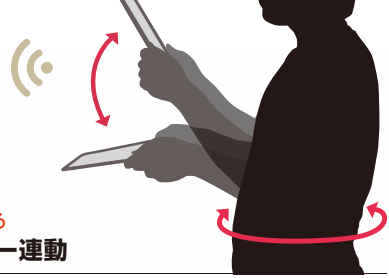

劣化しないでキレイなままズーム 光学10倍ズーム

画像の劣化のない光学ズームも遠隔操作。離れた被写体もアップでキレイに美しく記録できます。

カメラの向きを4つまで記憶 プリセット機能

カメラの向きを最大4つまで記録・呼び出すことが可能。同じ動きを繰り返したり、各アングルにワンタッチで切り替えることで、多彩な撮影をお楽しみください。

■ 操作端末アプリケーション

JVC CAM Control
(iPad/iPhone/Windows PC)
JVC CAM Control Single
(Android スマートフォン)

JVC CAM Control MULTI
(Android タブレット)

体の動きでカメラ操作を楽しめる タブレット加速度センサー連動

タブレットを傾けると、その動きや速度に合わせてカメラも回転。直感的な操作が可能に。
※加速度センサーに対応したタブレットが必要になります。

1人で4台のカメラを切り替え操作

ルーター経由で最大4台までの マルチカメラコントロール*

Wi-Fi機能を搭載し、1台の端末からルーター経由で最大4台までカメラの切り替え操作が可能。撮影の楽しさがさらに広がります。